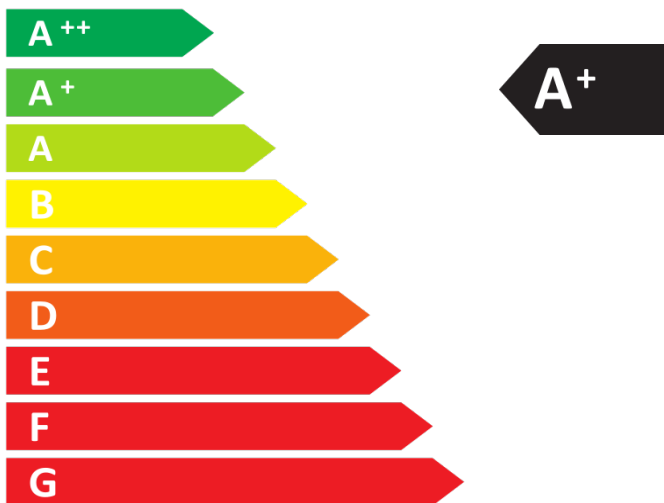

ENERG

енергия · ενεργεια

Varia A-FDh-4S

10.4

kW

N.A.

kW

ENERGIA · ЕНЕРГИЈА · ΕΝΕΡΓΕΙΑ · ENERGIJA · ENERGY · ENERGIE · ENERGI